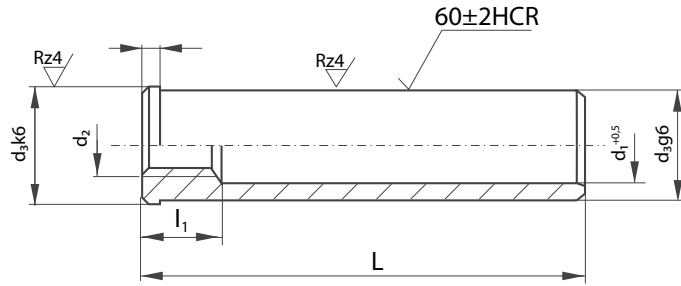

TULEJA USTALAJĄCA
LOCATING SLEEVE

FTU

Mat.: 1.7131
Nawęglany / Carbonized

d ₃	L	l ₁	l ₂	d ₁	d ₂	Nr kat. / Item no.
14	20	8	2	11	M8	FTU-14020
	30					FTU-14030
	40					FTU-14040
	50					FTU-14050
	60					FTU-14060
	70					FTU-14070
	80					FTU-14080
	100					FTU-14100
20	30	12	2	16	M12	FTU-20030
	40					FTU-20040
	60					FTU-20060
	80					FTU-20080
	100					FTU-20100
	120					FTU-20120
	140					FTU-20140
	160					FTU-20160
26	30	12	2,5	21	M12	FTU-26030
	40					FTU-26040
	60					FTU-26060
	80					FTU-26080
	100					FTU-26100
	120					FTU-26120
	140					FTU-26140
	160					FTU-26160
30	180					FTU-26180
	40	13	2,5	25	M12	FTU-30040
	60					FTU-30060

d ₃	L	l ₁	l ₂	d ₁	d ₂	Nr kat. / Item no.
30	80	12	2,5	25	M12	FTU-30080
	100					FTU-30100
	120					FTU-30120
	140					FTU-30140
	160					FTU-30160
	180					FTU-30180
	200					FTU-30200
	240					FTU-30240
42	40	12	4,5	33	M16	FTU-42040
	60					FTU-42060
	80					FTU-42080
	100					FTU-42100
	120					FTU-42120
	140					FTU-42140
	160					FTU-42160
	180					FTU-42180
	200					FTU-42200
	220					FTU-42220
260	FTU-42260					
300	FTU-42300					
54	60	12	4,5	43	M16	FTU-54060
	80					FTU-54080
	120					FTU-54120
	160					FTU-54160
	200					FTU-54200
	240					FTU-54240
280	FTU-54280					