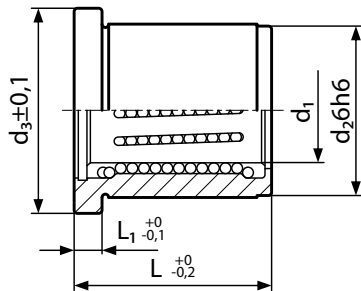

DS10

TULEJA PROWADZĄCA GUIDE BUSH

d ₁	L	d ₂	d ₃	L ₁	Średnica kulki Ball diameter	Liczba rowków Number of lines	Nr kat. / Item no.
20	35	32	36	6	3	6	DS10-2035
25	35	40	45				DS10-2535
	45						DS10-2545
	55						DS10-2555
32	45	50	56	8	4	8	DS10-3245
	63						DS10-3263
40	45	60	64				DS10-4045
	63						DS10-4063

Mat.: Tuleje – Stal hartowana
Koszyk – Brąz
Mat.: Bush – hardened steel
Cage – Bronze

DS20

TULEJA PROWADZĄCA GUIDE BUSH

d ₁	L ₁	d ₂	d ₃	L ₂	L ₃	Średnica kulki Ball diameter	Liczba rowków Number of lines	Nr kat. / Item no.				
12	22	24	28	6	8	3	5	DS20-1222				
16	22	28	32					DS20-1622				
	26							DS20-1626				
20	26	32	36					9	10	4	8	DS20-2026
	35			DS20-2035								
25	26	40	45	DS20-2526								
	35			DS20-2535								
	45			DS20-2545								
32	45	50	56	8	12	4	8					DS20-2555
	63											DS20-3245
40	45	60	66	8	12	4	8					DS20-3263
	63							DS20-4045				
								DS20-4063				