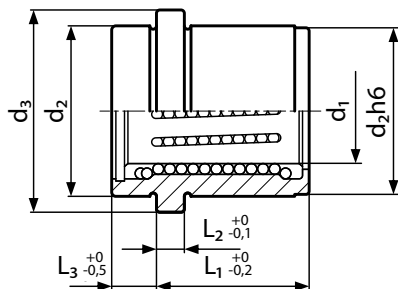

DS10

TULEJA PROWADZĄCA GUIDE BUSH

d ₁	L	d ₂	d ₃	L ₁	Średnica kulki Ball diameter	Liczba rowków Number of lines	Nr kat. / Item no.
20	35	32	36	6	3	6	DS10-2035
25	35	40	45				DS10-2535
	45						DS10-2545
	55						DS10-2555
32	45	50	56	8	4	8	DS10-3245
	63						DS10-3263
40	45	60	64				DS10-4045
	63						DS10-4063

Mat.: Tuleje – Stal hartowana
Koszyk – Brąz
Mat.: Bush – hardened steel
Cage – Bronze

DS20

TULEJA PROWADZĄCA GUIDE BUSH

d ₁	L ₁	d ₂	d ₃	L ₂	L ₃	Średnica kulki Ball diameter	Liczba rowków Number of lines	Nr kat. / Item no.				
12	22	24	28	6	8	3	5	DS20-1222				
16	22	28	32					DS20-1622				
	26							DS20-1626				
20	26	32	36					9	10	4	8	DS20-2026
	35			DS20-2035								
25	26	40	45	DS20-2526								
	35			DS20-2535								
	45			DS20-2545								
32	45	50	56	8	12	4	8					DS20-2555
	63											DS20-3245
40	45	60	66	8	12	4	8					DS20-3263
	63							DS20-4045				
								DS20-4063				