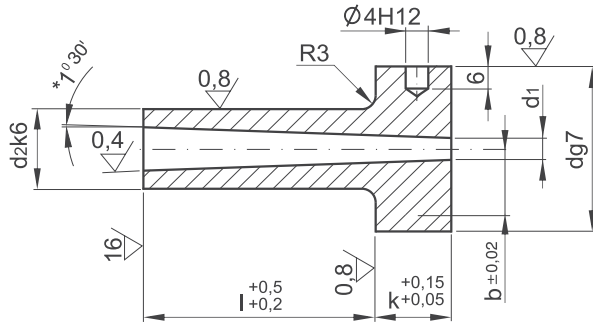

KTW

TULEJA WTRYSKOWA SPRUE BUSHING

Mat.: 1.2826
55±2 HRC

d ₂	d ₁	l	d	k	b	Nr kat. / Item no.
18	3,5	27	38	18	15	KTW-183527
		36				KTW-183536
		46				KTW-183546
		56				KTW-183556
	4,5	27				KTW-184527
		36				KTW-184536
		46				KTW-184546
		76				KTW-184576

d ₂	d ₁	l	d	k	b	Nr kat. / Item no.
18	4,5	56	38	18	15	KTW-184556
		76				KTW-184576
24	4,5	46	48	23	20	KTW-244546
		56				KTW-244556
24	6,5	56	48	23	20	KTW-246556
		76				KTW-246576

KTB

TULEJA WTRYSKOWA SPRUE BUSHING

Mat.: 1.2826
55±2 HRC

d ₂	d ₁	l	d	k	b	R = 15,5 Nr kat. / Item no.
18	3,5	27	38	18	15	KTB-183527-15,5
		36				KTB-183536-15,5
		46				KTB-183546-15,5
		56				KTB-183556-15,5
	4,5	27				KTB-184527-15,5
		36				KTB-184536-15,5
		46				KTB-184546-15,5
		56				KTB-184556-15,5
24	4,5	76	48	23	20	KTB-184576-15,5
		46				KTB-244546-15,5
	56	KTB-244556-15,5				
	76	KTB-244576-15,5				
24	6,5	56	48	23	20	KTB-246556-15,5
		76				KTB-246576-15,5

d ₂	d ₁	l	d	k	b	R = 40,0 Nr kat. / Item no.
18	3,5	27	38	18	15	KTB-183527-40
		36				KTB-183536-40
		46				KTB-183546-40
		56				KTB-183556-40
24	4,5	27	48	23	20	KTB-184527-40
		36				KTB-184536-40
	46	KTB-184546-40				
	56	KTB-184556-40				
24	6,5	76	48	23	20	KTB-184576-40
		46				KTB-244546-40
24	4,5	56	48	23	20	KTB-244556-40
		76				KTB-244576-40
24	6,5	56	48	23	20	KTB-246556-40
		76				KTB-246576-40