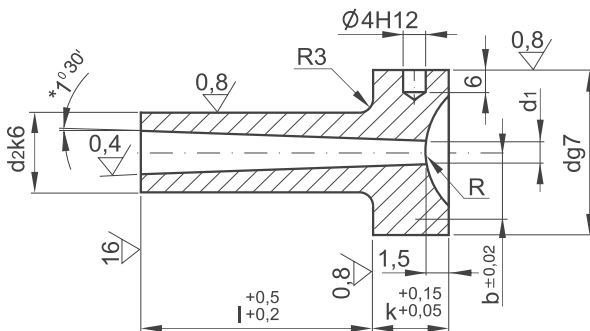

KTW

TULEJA WTRYSKOWA SPRUE BUSHING

Mat.: 1.2826
55±2 HRC

d ₂	d ₁	l	d	k	b	Nr kat. / Item no.
18	3,5	27	38	18	15	KTW-183527
		36				KTW-183536
		46				KTW-183546
		56				KTW-183556
	4,5	27				KTW-184527
		36				KTW-184536
		46				KTW-184546
		76				KTW-184576

d ₂	d ₁	l	d	k	b	Nr kat. / Item no.
18	4,5	56	38	18	15	KTW-184556
		76				KTW-184576
24	4,5	46	48	23	20	KTW-244546
		56				KTW-244556
24	6,5	56	48	23	20	KTW-246556
		76				KTW-246576

KTB

TULEJA WTRYSKOWA SPRUE BUSHING

Mat.: 1.2826
55±2 HRC

d ₂	d ₁	l	d	k	b	R = 15,5 Nr kat. / Item no.
18	3,5	27	38	18	15	KTB-183527-15,5
		36				KTB-183536-15,5
		46				KTB-183546-15,5
		56				KTB-183556-15,5
	4,5	27				KTB-184527-15,5
		36				KTB-184536-15,5
		46				KTB-184546-15,5
		56				KTB-184556-15,5
24	4,5	76	48	23	20	KTB-184576-15,5
		46				KTB-244546-15,5
	56	KTB-244556-15,5				
	76	KTB-244576-15,5				
24	6,5	56	48	23	20	KTB-246556-15,5
		76				KTB-246576-15,5

d ₂	d ₁	l	d	k	b	R = 40,0 Nr kat. / Item no.
18	3,5	27	38	18	15	KTB-183527-40
		36				KTB-183536-40
		46				KTB-183546-40
		56				KTB-183556-40
24	4,5	27	48	23	20	KTB-184527-40
		36				KTB-184536-40
	46	KTB-184546-40				
	56	KTB-184556-40				
24	6,5	76	48	23	20	KTB-184576-40
		46				KTB-244546-40
24	4,5	56	48	23	20	KTB-244556-40
		76				KTB-244576-40
24	6,5	56	48	23	20	KTB-246556-40
		76				KTB-246576-40