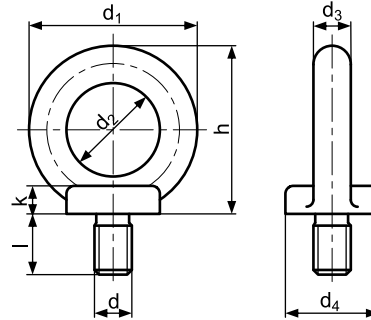

ŚRUBA Z UCHEM
LIFTING EYEBOLT

Mat.:

DIN 580

Udźwig t Capacity t (kg)		d ₁	d ₂	d ₃	d ₃	h	k	l	d	Nr kat. / Item no.
140	95	36	20	8	20	36	6	13	M8	DSU-08
230	170	45	25	10	25	45	8	17	M10	DSU-10
340	240	54	30	12	30	53	10	20,5	M12	DSU-12
700	540	63	35	14	35	62	12	27	M16	DSU-14
1200	830	71	40	16	40	70	14	30	M20	DSU-16
1800	1270	90	50	20	50	90	16	26	M24	DSU-20
3600	2600	108	60	24	60	109	22	45	M30	DSU-24
5100	3700	126	70	28	70	128	27	54	M36	DSU-28