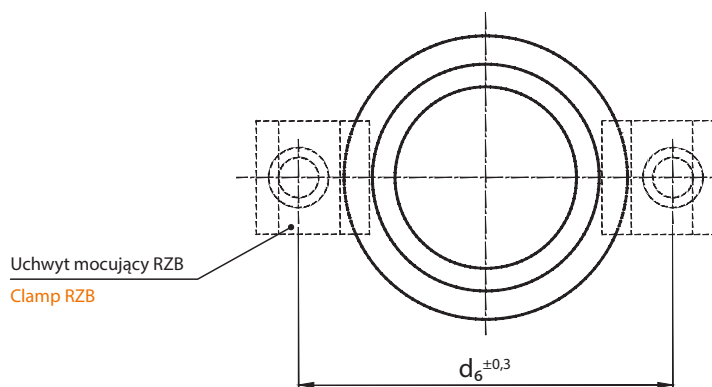

TULEJA PROWADZĄCA SAMOSMARNA

GUIDE BUSH SELF LUBRICATING

Mat:
 Brąz aluminiowy + grafit
 Aluminium bronze + graphite

DIN 9834

d_1H7	d_2h6	$d_3^{-0,25}$	$d_4^{-0,8}$	$d_6^{\pm 0,3}$	l_1	l_2	$l_3^{+0,1}$	r_1	Nr kat. / Item no.
24	32	32	40	58	40	30	6,3	3	RBG-24
25	32	32	40	58	40	30	6,3	3	RBG-25
30	40	40	50	66	50	40	6,3	3	RBG-30
32	40	40	50	66	50	40	6,3	3	RBG-32
38	50	50	63	79	63	50	6,3	3	RBG-38
40	50	50	63	79	63	50	6,3	3	RBG-40
48	63	63	71	89	71	56	6,3	5	RGB-48
50	63	63	71	89	71	56	6,3	5	RBG-50
60	80	80	90	123	80	63	10	6	RBG-60
63	80	80	90	123	80	63	10	6	RBG-63
80	100	100	112	143	100	80	10	8	RBG-80
100	125	125	140	168	125	106	10	10	RBG-100
125	160	160	180	203	160	132	10	12	RBG-125
160	200	200	220	243	200	170	10	18	RBG-160