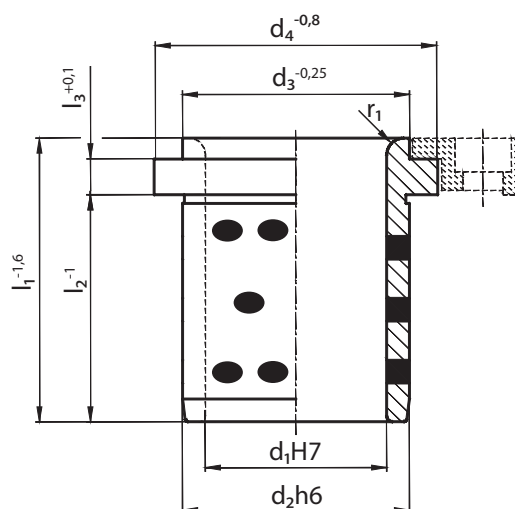

TULEJA PROWADZĄCA SAMOSMARNA

GUIDE BUSH SELF LUBRICATING

Mat:
 Brąz aluminiowy + grafit
 Aluminium bronze + graphite

DIN 9834

d_1H7	d_2h6	$d_3^{-0,25}$	$d_4^{-0,8}$	$d_6^{\pm 0,3}$	l_1	l_2	$l_3^{+0,1}$	r_1	Nr kat. / Item no.
24	32	32	40	58	40	30	6,3	3	RBG-24
25	32	32	40	58	40	30	6,3	3	RBG-25
30	40	40	50	66	50	40	6,3	3	RBG-30
32	40	40	50	66	50	40	6,3	3	RBG-32
38	50	50	63	79	63	50	6,3	3	RBG-38
40	50	50	63	79	63	50	6,3	3	RBG-40
48	63	63	71	89	71	56	6,3	5	RGB-48
50	63	63	71	89	71	56	6,3	5	RBG-50
60	80	80	90	123	80	63	10	6	RBG-60
63	80	80	90	123	80	63	10	6	RBG-63
80	100	100	112	143	100	80	10	8	RBG-80
100	125	125	140	168	125	106	10	10	RBG-100
125	160	160	180	203	160	132	10	12	RBG-125
160	200	200	220	243	200	170	10	18	RBG-160