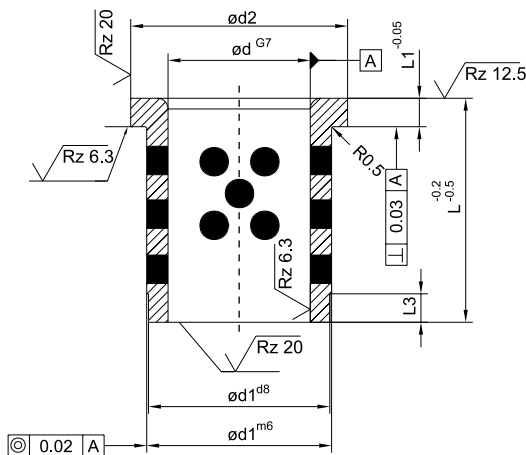

TVB

TULEJA PROWADZĄCA SAMOSMARNA GUIDE BUSH SELF LUBRICATING

Mat.:
Brąz aluminiowy + grafit
Aluminium bronze + graphite

d	L	d1	d2	L1	r	Nr kat. / Item no.
20	35	28	36	8	2	TVB-19300
32	55	40	50		6	TVB-19301
40	70	50	60			TVB-19302
42					TVB-19303	
50	75	63	75	12	8	TVB-19304
52						TVB-19305
63	80	80	90			TVB-19306
80	100	100	110			TVB-19307
100	125	125	135			TVB-19308

TVC

TULEJA PROWADZĄCA SAMOSMARNA GUIDE BUSH SELF LUBRICATING

Mat.:
Brąz aluminiowy + grafit
Aluminium bronze + graphite

d	L	d1	d2	L1	L2	L3	r	Nr kat. / Item no.
40	63	52	60	8	-	8	3	TVC-18700
50	80	63	71	10	8			TVC-18701
63	100	80	90	12				TVC-18702
80	125	100	112	16	10	10	4	TVC-18703
100	160	125	140	20				TVC-18704