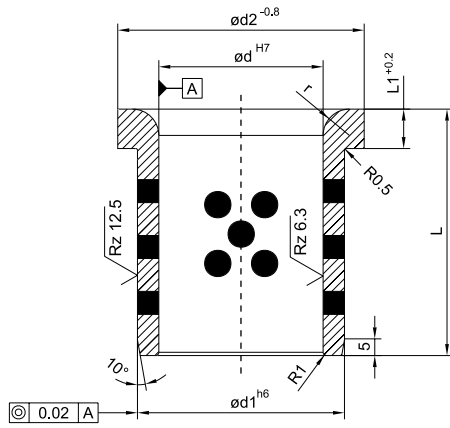

TVB

TULEJA PROWADZĄCA SAMOSMARNA GUIDE BUSH SELF LUBRICATING

Mat.:
Brąz aluminiowy + grafit
Aluminium bronze + graphite

d	L	d1	d2	L1	r	Nr kat. / Item no.
20	35	28	36	8	2	TVB-19300
32	55	40	50		6	TVB-19301
40	70	50	60			TVB-19302
42					TVB-19303	
50	75	63	75	12	8	TVB-19304
52						TVB-19305
63	80	80	90			TVB-19306
80	100	100	110			TVB-19307
100	125	125	135			TVB-19308

TVC

TULEJA PROWADZĄCA SAMOSMARNA GUIDE BUSH SELF LUBRICATING

Mat.:
Brąz aluminiowy + grafit
Aluminium bronze + graphite

d	L	d1	d2	L1	L2	L3	r	Nr kat. / Item no.
40	63	52	60	8	-	8	3	TVC-18700
50	80	63	71	10	8			TVC-18701
63	100	80	90	12				TVC-18702
80	125	100	112	16	10	10	4	TVC-18703
100	160	125	140	20				TVC-18704