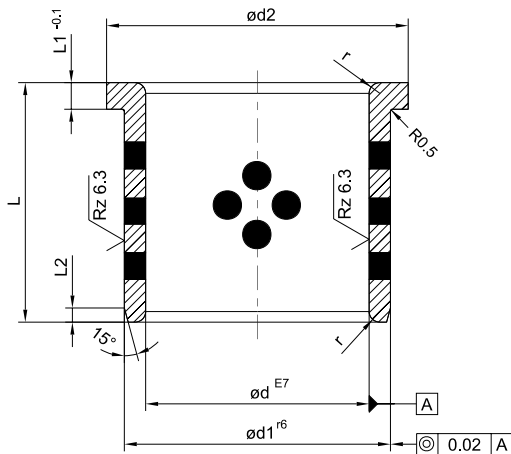

TVG

TULEJA PROWADZĄCA SAMOSMARNA GUIDE BUSH SELF LUBRICATING

Mat.:
Brąz aluminiowy + grafit
Aluminium bronze + graphite

d	10	12	13	14	15	16	20	25	30	31,5	35
d1	14	18	19	20	21	22	30	35	40	40	45
d2	22	25	26	27	28	29	40	45	50	50	60
L1	2	3	3	3	3	3	5	5	5	5	5
L2	2	3	3	3	3	3	3	3	3	3	4
r	1	1	1,5	1,5	1,5	1,5	1,5	2	2	2	2

L	Nr kat. / Item no.										
15	TVG-17500	TVG-17502	TVG-17504	TVG-17506	TVG-17508	TVG-17511	TVG-17514				
20	TVG-17501	TVG-17503	TVG-17505	TVG-17507	TVG-17509	TVG-17512	TVG-17515	TVG-17518	TVG-13560		
25					TVG-17510	TVG-17513		TVG-17519	TVG-14790		TVG-14060
30						TVG-13458	TVG-17516	TVG-17520	TVG-17522		TVG-17527
35								TVG-14925	TVG-17523	TVG-17526	
40							TVG-17517	TVG-17521	TVG-17524		TVG-17528
50									TVG-17525		TVG-17529