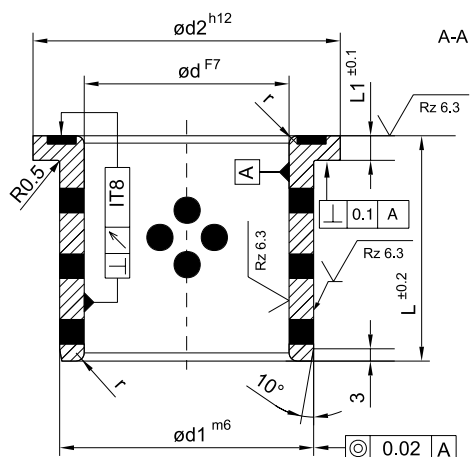

TULEJA PROWADZĄCA SAMOSMARNA
GUIDE BUSH SELF LUBRICATING

Mat.:
Brąz aluminiowy + grafit
Aluminium bronze + graphite

d	L	d1	d2	L1	r	Nr kat. / Item no.
12	15	18	25	4	1	TVI-19691
16	20	22	30	5		TVI-19692
20	25	28	36			TVI-19693
25	30	33	43			TVI-19694
30	35	38	48			TVI-19695
40	45	50	60		6	2
	50	50	60	68		
60	55	62	75	6	3	TVI-19699
	60	75	83	7,5		TVI-19698
			90	7		TVI-19690