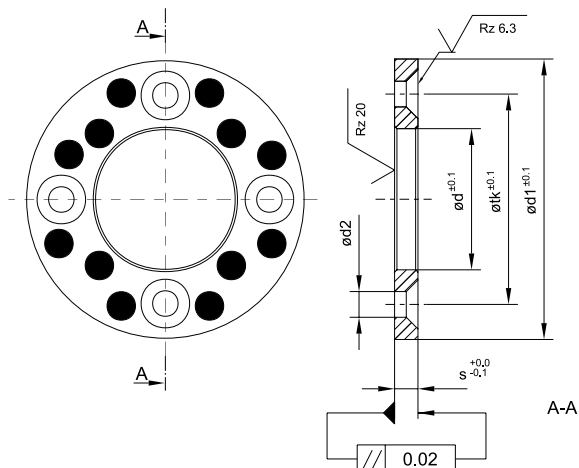

PODKŁADKA SAMOSMARNA
WASHER SELF LUBRICATING
PVA

Mat:
 Brąz aluminiowy + grafit
 Aluminium bronze + graphite

d	s	d1	d2	tk	Sposób mocowania / Countersunk screw		Nr kat. / Item no.
					DIN 7991	Ilość / Quantity	
10,2	3	30	-	-	-	-	PVA-15385
12,2		40					PVA-19616
16,2		50					PVA-19617
20,2	5	5,5	5,5	35	M5	2	PVA-19618
25,2				40			PVA-19619
30,2				45			PVA-19620
35,2				50			PVA-19621
40,2	7	6,6	6,6	60	M6	2	PVA-19622
45,3				67,5			PVA-19623
50,3	8	9	9	75	M8	4	PVA-19624
60,3				90			PVA-19625
70,3	10	11	11	100	M10	4	PVA-19626
80,3				120			PVA-19627
90,5				140			PVA-19628
100,5				160			PVA-19629
120,5		200		175			PVA-19600