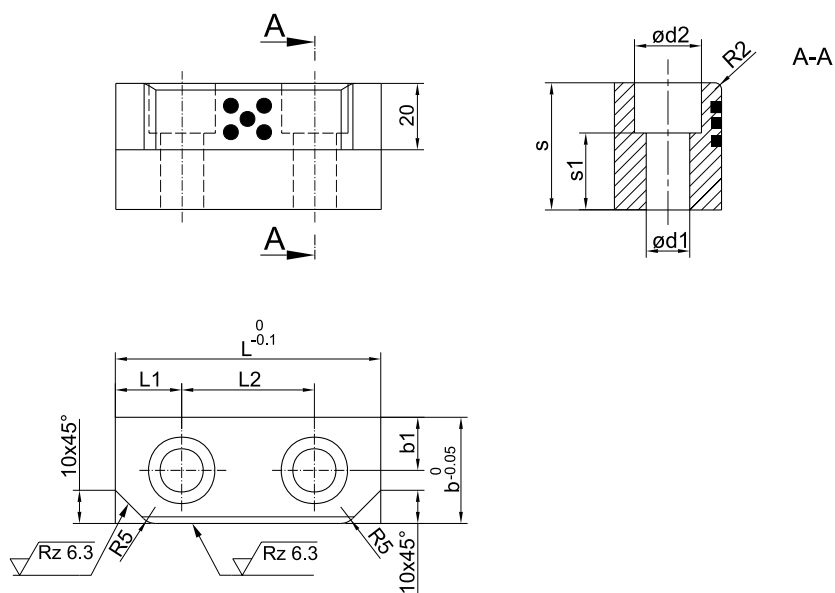

**PŁYTKA SAMOSMARNA**  
**GUIDE PLATE SELF LUBRICATING**

Mat.:  
 Brąz aluminiowy + grafit  
 Aluminium bronze + graphite

$b \times L \times s$	L1	L2	b1	s1	d1	d2	Nr kat. / Item no.
25 × 60 × 30	15	30	11	18	11	17,5	PVS-14357
32 × 60 × 38			16	23	13	20	PVS-15972
32 × 80 × 38	20	40					PVS-15633