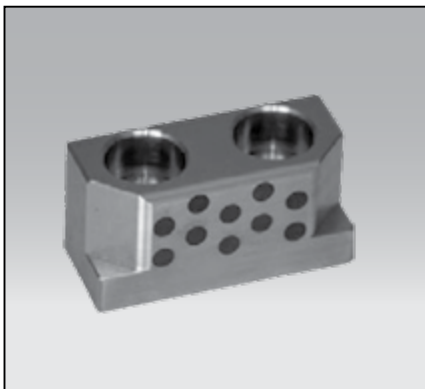

**PŁYTKA SAMOSMARNA**  
**GUIDE PLATE SELF LUBRICATING**

Mat.:  
 Brąz aluminiowy + grafit  
 Aluminium bronze + graphite

$b \times L \times s$	L1	L2	b1	s1	d1	d2	Nr kat. / Item no.
25 × 60 × 30	15	30	11	18	11	17,5	PVS-14357
32 × 60 × 38			16	23	13	20	PVS-15972
32 × 80 × 38	20	40					PVS-15633