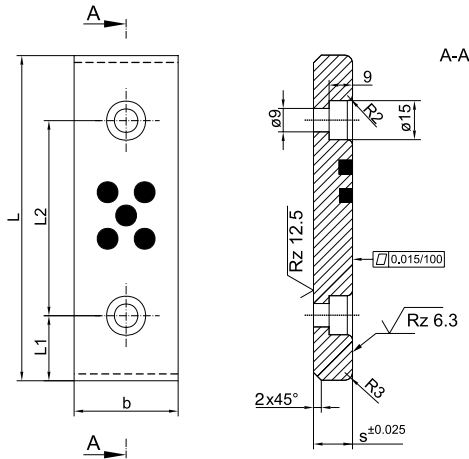

## PLYTKA SAMOSMARNA WEAR PLATE SELF LUBRICATING

Mat.:  
Brąz aluminiowy + grafit  
Aluminium bronze + graphite

L x b x s	L1	L2	Nr kat. / Item no.
40 x 75 x 15	15	45	PVT-19718
40 x 100 x 15	25	50	PVT-19719
40 x 125 x 15		75	PVT-19720
40 x 150 x 15		100	PVT-19721
60 x 75 x 15		15	45
60 x 100 x 15	25	50	PVT-19723
60 x 125 x 15		75	PVT-19724
60 x 150 x 15		100	PVT-19725

## PLYTKA SAMOSMARNA WEAR PLATE SELF LUBRICATING

Mat.:  
Stal + grafit  
Steel + graphite

L x b x s	L1	L2	Nr kat. / Item no.
40 x 80 x 15,1	25	30	PVU-19760
40 x 100 x 15,1		50	PVU-19761
40 x 125 x 15,1		75	PVU-19762
40 x 160 x 15,1		110	PVU-19763
60 x 80 x 15,1		30	PVU-19764
60 x 100 x 15,1		50	PVU-19765
60 x 125 x 15,1		75	PVU-19766
60 x 160 x 15,1		110	PVU-19767