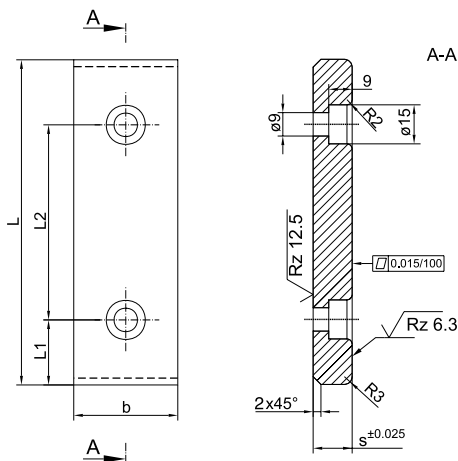

## PLYTKA SAMOSMARNA WEAR PLATE SELF LUBRICATING

Mat.:  
Brąz aluminiowy + grafit  
Aluminium bronze + graphite

L x b x s	L1	L2	Nr kat. / Item no.
40 x 75 x 15	15	45	PVT-19718
40 x 100 x 15	25	50	PVT-19719
40 x 125 x 15		75	PVT-19720
40 x 150 x 15		100	PVT-19721
60 x 75 x 15		15	45
60 x 100 x 15	25	50	PVT-19723
60 x 125 x 15		75	PVT-19724
60 x 150 x 15		100	PVT-19725

## PLYTKA SAMOSMARNA WEAR PLATE SELF LUBRICATING

Mat.:  
Stal + grafit  
Steel + graphite

L x b x s	L1	L2	Nr kat. / Item no.
40 x 80 x 15,1	25	30	PVU-19760
40 x 100 x 15,1		50	PVU-19761
40 x 125 x 15,1		75	PVU-19762
40 x 160 x 15,1		110	PVU-19763
60 x 80 x 15,1		30	PVU-19764
60 x 100 x 15,1		50	PVU-19765
60 x 125 x 15,1		75	PVU-19766
60 x 160 x 15,1		110	PVU-19767