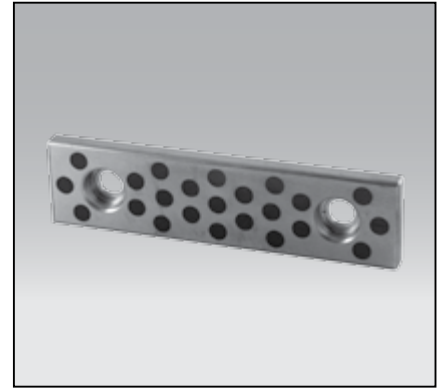

## PLYTKA SAMOSMARNA WEAR PLATE SELF LUBRICATING

Mat.:  
Brąz aluminiowy + grafit  
Aluminium bronze + graphite

L x b x s	L1	L2	Nr kat. / Item no.
40 x 75 x 15	15	45	PVT-19718
40 x 100 x 15	25	50	PVT-19719
40 x 125 x 15		75	PVT-19720
40 x 150 x 15		100	PVT-19721
60 x 75 x 15		15	45
60 x 100 x 15	25	50	PVT-19723
60 x 125 x 15		75	PVT-19724
60 x 150 x 15		100	PVT-19725

## PLYTKA SAMOSMARNA WEAR PLATE SELF LUBRICATING

Mat.:  
Stal + grafit  
Steel + graphite

L x b x s	L1	L2	Nr kat. / Item no.
40 x 80 x 15,1	25	30	PVU-19760
40 x 100 x 15,1		50	PVU-19761
40 x 125 x 15,1		75	PVU-19762
40 x 160 x 15,1		110	PVU-19763
60 x 80 x 15,1		30	PVU-19764
60 x 100 x 15,1		50	PVU-19765
60 x 125 x 15,1		75	PVU-19766
60 x 160 x 15,1		110	PVU-19767