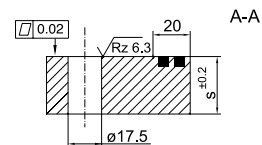

LISTWA SAMOSMARNA
COVER PLATE SELF LUBRICATING

LAB
LBB

Mat.:
Stal + grafit
Steel + graphite

b × L × s	b1 ±0,1	b2 ±0,1	L1 ±0,1	L2 ±0,1	L3 ±0,1	L4 ±0,1	Sposób mocowania Cheese head screw quantity Kształt A / Form A	Nr kat. / Item no. Kształt A / Form A	Nr kat. / Item no. Kształt B / Form B
75 × 200 × 30	55	40	100	-	-	175	3	LAB-16540	LBB-15142
75 × 250 × 30			90	-	160	225	4	LAB-16541	LBB-15129
75 × 315 × 30			158	225	290	5	LAB-16542	LBB-15140	
75 × 350 × 30			100	175	250		325	LAB-16543	LBB-15373
75 × 400 × 30			115	200	285		375	LAB-16544	LBB-15141
75 × 450 × 30			125	225	325		425	LAB-16545	LBB-15354
100 × 200 × 30	80	55	100	-	-	175	3	LAB-16150	LBB-16131
100 × 250 × 30			90	-	160	225	4	LAB-16151	LBB-16132
100 × 315 × 30			158	225	290	5	LAB-16152	LBB-16133	
100 × 350 × 30			100	175	250		325	LAB-16153	LBB-16134
100 × 400 × 30			115	200	285		375	LAB-16154	LBB-16135
100 × 450 × 30			125	225	325		425	LAB-16155	LBB-16136
125 × 200 × 30	105	65	100	-	-	175	3	LAB-16156	LBB-16137
125 × 250 × 30			90	-	160	225	4	LAB-16157	LBB-16138
125 × 315 × 30			158	225	290	5	LAB-16158	LBB-16139	
125 × 350 × 30			100	175	250		325	LAB-16159	LBB-16140
125 × 400 × 30			115	200	285		375	LAB-16160	LBB-16141
125 × 450 × 30			125	225	325		425	LAB-16161	LBB-16142
150 × 200 × 30	130	65	100	-	-	175	3	LAB-16162	LBB-16143
150 × 250 × 30			90	-	160	225	4	LAB-16163	LBB-16144
150 × 315 × 30			158	225	290	5	LAB-16164	LBB-16145	
150 × 350 × 30			100	175	250		325	LAB-16165	LBB-16146
150 × 400 × 30			115	200	285		375	LAB-16166	LBB-16147
150 × 450 × 30			125	225	325		425	LAB-16167	LBB-16148

Kształt A / Form A: z otworami mocującymi / with mounting holes
Kształt B / Form B: bez otworów mocujących / without mounting holes