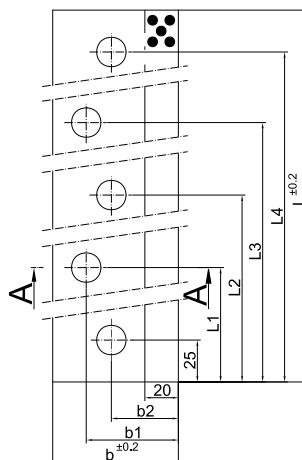

LISTWA SAMOSMARNA
COVER PLATE SELF LUBRICATING

LAB
LBB

Mat.:
Stal + grafit
Steel + graphite

b × L × s	b1 ±0,1	b2 ±0,1	L1 ±0,1	L2 ±0,1	L3 ±0,1	L4 ±0,1	Sposób mocowania Cheese head screw quantity Kształt A / Form A	Nr kat. / Item no. Kształt A / Form A	Nr kat. / Item no. Kształt B / Form B
75 × 200 × 30	55	40	100	-	-	175	3	LAB-16540	LBB-15142
75 × 250 × 30			90	-	160	225	4	LAB-16541	LBB-15129
75 × 315 × 30			158	225	290	5	LAB-16542	LBB-15140	
75 × 350 × 30			100	175	250		325	LAB-16543	LBB-15373
75 × 400 × 30			115	200	285		375	LAB-16544	LBB-15141
75 × 450 × 30			125	225	325		425	LAB-16545	LBB-15354
100 × 200 × 30	80	55	100	-	-	175	3	LAB-16150	LBB-16131
100 × 250 × 30			90	-	160	225	4	LAB-16151	LBB-16132
100 × 315 × 30			158	225	290	5	LAB-16152	LBB-16133	
100 × 350 × 30			100	175	250		325	LAB-16153	LBB-16134
100 × 400 × 30			115	200	285		375	LAB-16154	LBB-16135
100 × 450 × 30			125	225	325		425	LAB-16155	LBB-16136
125 × 200 × 30	105	65	100	-	-	175	3	LAB-16156	LBB-16137
125 × 250 × 30			90	-	160	225	4	LAB-16157	LBB-16138
125 × 315 × 30			158	225	290	5	LAB-16158	LBB-16139	
125 × 350 × 30			100	175	250		325	LAB-16159	LBB-16140
125 × 400 × 30			115	200	285		375	LAB-16160	LBB-16141
125 × 450 × 30			125	225	325		425	LAB-16161	LBB-16142
150 × 200 × 30	130	65	100	-	-	175	3	LAB-16162	LBB-16143
150 × 250 × 30			90	-	160	225	4	LAB-16163	LBB-16144
150 × 315 × 30			158	225	290	5	LAB-16164	LBB-16145	
150 × 350 × 30			100	175	250		325	LAB-16165	LBB-16146
150 × 400 × 30			115	200	285		375	LAB-16166	LBB-16147
150 × 450 × 30			125	225	325		425	LAB-16167	LBB-16148

Kształt A / Form A: z otworami mocującymi / with mounting holes
Kształt B / Form B: bez otworów mocujących / without mounting holes