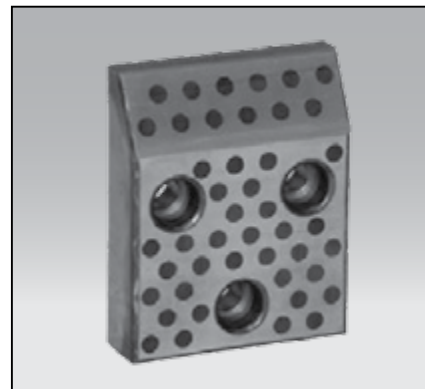

CVB
CSB
CSS

PŁYTKA KĄTOWA SAMOSMARNA
CAM STROKE PLATE SELF LUBRICATING

* Mat.: Brąz aluminiowy + grafit
Mat.: Aluminium bronze + graphite

** Mat.: Stal + grafit / Steel + graphite

*** Mat.: Stal / Steel

b × L	s	b1	L1	Nr kat. / Item no.*	Nr kat. / Item no.**	Nr kat. / Item no.***
100 × 125	30	80	70	CVB-19342	CSB-19390	CSS-19348
125 × 125		105		CVB-19343	CSB-19391	CSS-19349
100 × 150	45	80	65	CVB-19344	CSB-19392	CSS-19350
125 × 150		105		CVB-19345	CSB-19393	CSS-19351
100 × 170	60	80		CVB-19346	CSB-19394	CSS-19352
125 × 170		105		CVB-19347	CSB-19395	CSS-19353