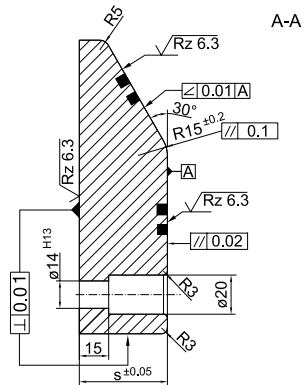

CVB
CSB
CSS

PŁYTKA KĄTOWA SAMOSMARNA
CAM STROKE PLATE SELF LUBRICATING

* Mat.: Brąz aluminiowy + grafit
Mat.: Aluminium bronze + graphite

** Mat.: Stal + grafit / Steel + graphite

*** Mat.: Stal / Steel

b × L	s	b1	L1	Nr kat. / Item no.*	Nr kat. / Item no.**	Nr kat. / Item no.***
100 × 125	30	80	70	CVB-19342	CSB-19390	CSS-19348
125 × 125		105		CVB-19343	CSB-19391	CSS-19349
100 × 150	45	80	65	CVB-19344	CSB-19392	CSS-19350
125 × 150		105		CVB-19345	CSB-19393	CSS-19351
100 × 170	60	80		CVB-19346	CSB-19394	CSS-19352
125 × 170		105		CVB-19347	CSB-19395	CSS-19353