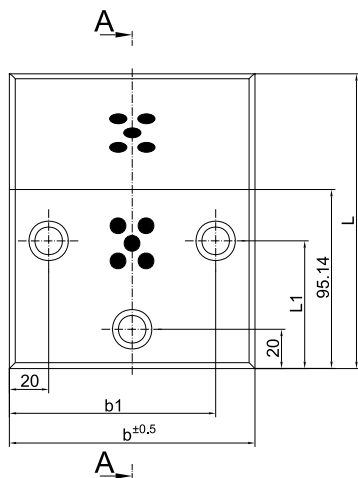

CVB
CSB
CSS

PŁYTKA KĄTOWA SAMOSMARNA
CAM STROKE PLATE SELF LUBRICATING

* Mat.: Brąz aluminiowy + grafit
Mat.: Aluminium bronze + graphite

** Mat.: Stal + grafit / Steel + graphite

*** Mat.: Stal / Steel

b × L	s	b1	L1	Nr kat. / Item no.*	Nr kat. / Item no.**	Nr kat. / Item no.***
100 × 125	30	80	70	CVB-19342	CSB-19390	CSS-19348
125 × 125		105		CVB-19343	CSB-19391	CSS-19349
100 × 150	45	80	65	CVB-19344	CSB-19392	CSS-19350
125 × 150		105		CVB-19345	CSB-19393	CSS-19351
100 × 170	60	80		CVB-19346	CSB-19394	CSS-19352
125 × 170		105		CVB-19347	CSB-19395	CSS-19353