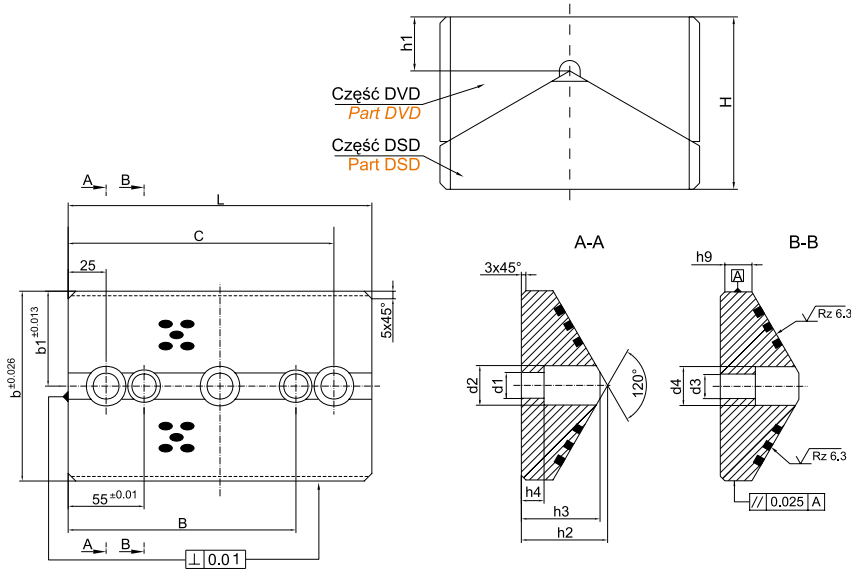

## PROWADNICA PRYZMOWA SAMOSMARNA CAM BOTTOM PLATE WITH LUBRICANT VDI 3357

Mat.:  
Brąz aluminiowy + grafit  
Aluminium bronze + graphite

L -0,1 -0,3	b ±0,026	b1 ±0,013	A ±0,12	B ±0,01	C ±0,12	H ±0,025	h1 ±0,025	h2 ±0,025	h3	h4	h5	h6	h7	h8	h9	d1	d2	d3	d4	Nr kat. / Item no.
150	65	32,5	-	100	125	65	18	47	44	20	8	15	15	35	20	13,5	20	12	16	DVD-16010
200			150	175	DVD-16011															
250			125	200	225															DVD-16012
300			150	250	275															DVD-16009
150	125	62,5	-	100	125	85	28	57	52	15	15	24	24	60	15	17,5	26	16	20	DVD-16000
200			150	175	DVD-16001															
250			125	200	225															DVD-16002
300			150	250	275															DVD-16003

## PROWADNICA PRYZMOWA STALOWA CAM BOTTOM PLATE WITHOUT LUBRICANT VDI 3357

Mat.:  
Brąz aluminiowy + grafit  
Aluminium bronze + graphite

L -0,1 -0,3	b ±0,026	b1 ±0,013	A ±0,12	B ±0,01	C ±0,12	H ±0,025	h1 ±0,025	h2 ±0,025	h3	h4	h5	h6	h7	h8	d1	d2	d3	d4	R	Nr kat. / Item no.
150	65	32,5	-	100	125	65	18	47	44	20	8	15	15	35	13,5	20	12	16	7	DSD-16015
200			150	175	DSD-16016															
250			125	200	225															DSD-16017
300			150	250	275															DSD-16008
150	125	62,5	-	100	125	85	28	57	52	15	15	24	24	60	17,5	26	16	20	10	DSD-16004
200			150	175	DSD-16005															
250			125	200	225															DSD-16006
300			150	250	275															DSD-16007