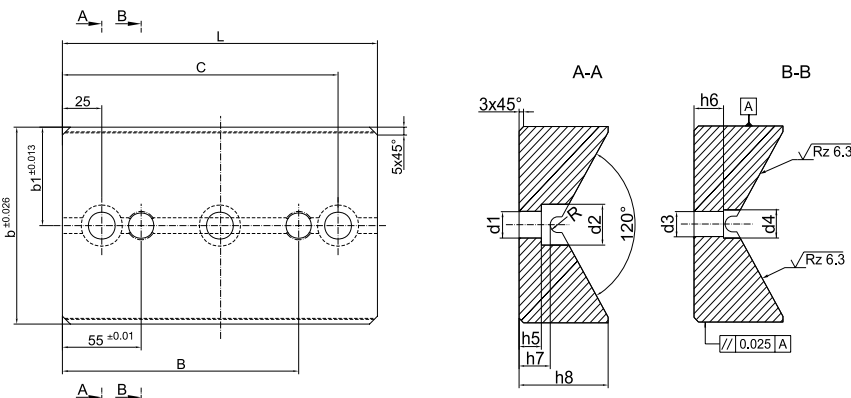

## PROWADNICA PRYZMOWA SAMOSMARNA CAM BOTTOM PLATE WITH LUBRICANT VDI 3357

Mat.:  
Brąz aluminiowy + grafit  
Aluminium bronze + graphite

L -0,1 -0,3	b ±0,026	b1 ±0,013	A ±0,12	B ±0,01	C ±0,12	H ±0,025	h1 ±0,025	h2 ±0,025	h3	h4	h5	h6	h7	h8	h9	d1	d2	d3	d4	Nr kat. / Item no.
150	65	32,5	-	100	125	65	18	47	44	20	8	15	15	35	20	13,5	20	12	16	DVD-16010
200			150	175	DVD-16011															
250			125	200	225															DVD-16012
300			150	250	275															DVD-16009
150	125	62,5	-	100	125	85	28	57	52	15	15	24	24	60	15	17,5	26	16	20	DVD-16000
200			150	175	DVD-16001															
250			125	200	225															DVD-16002
300			150	250	275															DVD-16003

## PROWADNICA PRYZMOWA STALOWA CAM BOTTOM PLATE WITHOUT LUBRICANT VDI 3357

Mat.:  
Brąz aluminiowy + grafit  
Aluminium bronze + graphite

L -0,1 -0,3	b ±0,026	b1 ±0,013	A ±0,12	B ±0,01	C ±0,12	H ±0,025	h1 ±0,025	h2 ±0,025	h3	h4	h5	h6	h7	h8	d1	d2	d3	d4	R	Nr kat. / Item no.
150	65	32,5	-	100	125	65	18	47	44	20	8	15	15	35	13,5	20	12	16	7	DSD-16015
200			150	175	DSD-16016															
250			125	200	225															DSD-16017
300			150	250	275															DSD-16008
150	125	62,5	-	100	125	85	28	57	52	15	15	24	24	60	17,5	26	16	20	10	DSD-16004
200			150	175	DSD-16005															
250			125	200	225															DSD-16006
300			150	250	275															DSD-16007