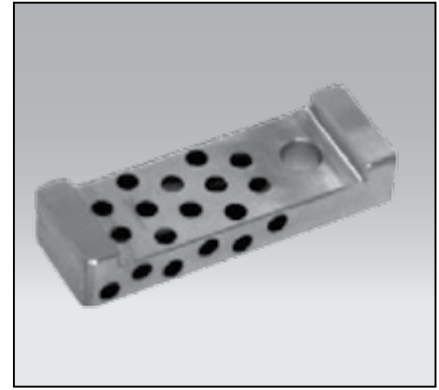

PSU

PLYTKA SUWAKA  
CAM BLANK – HOLDER GUIDE

Mat.:  
Brąz aluminiowy + grafit  
Aluminium bronze + graphite

A	B	C	D	E	F	G	H	H1	L	L1	L2	Typ / Type	Nr kat. / Item no.
030	070	10	11	-	-	10	17	12	50	30	40	A	PSU-030070
	090			70	50				60	PSU-030090			
045	070	10	11	22	11,5	10	25	15	50	30	40	A	PSU-045070
	090								70	50	60		PSU-045090
060	120	10	13	30	-	10	-	-	80	40	60	B	PSU-060120
	140								100	60	80		PSU-060140
	160								120	80	100		PSU-060160
100	120	20	18	70	15	20	35	25	80	40	60	B	PSU-100120
	140								100	60	80		PSU-100140
	160								120	80	100		PSU-100160
150	120	20	18	60	-	10	-	-	80	40	60	C	PSU-150120
	140								100	60	80		PSU-150140
	160								120	80	100		PSU-150160
	180								140	100	120		PSU-150180