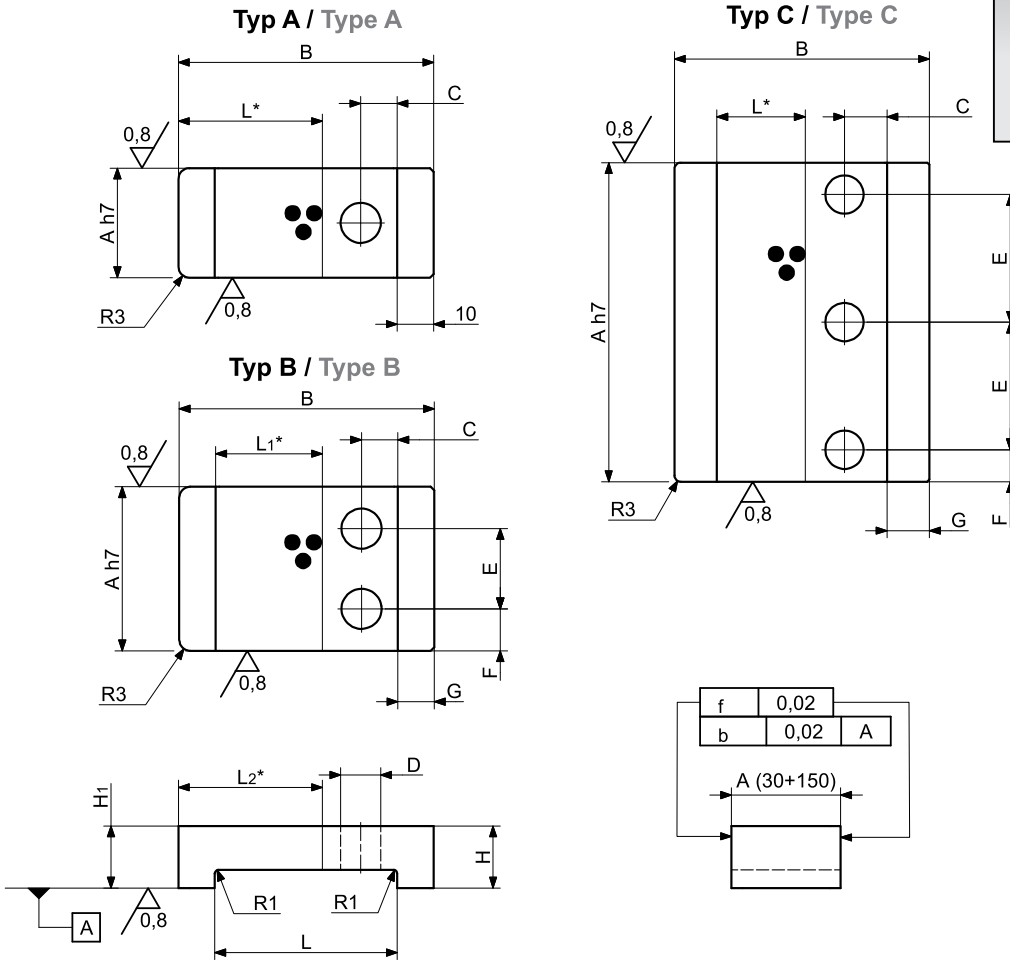

PSU

PLYTKA SUWAKA  
CAM BLANK – HOLDER GUIDE

Mat.:  
Brąz aluminiowy + grafit  
Aluminium bronze + graphite

A	B	C	D	E	F	G	H	H1	L	L1	L2	Typ / Type	Nr kat. / Item no.
030	070	10	11	-	-	10	17	12	50	30	40	A	PSU-030070
	090			70	50				60	PSU-030090			
045	070	10	11	22	11,5	10	25	15	50	30	40	A	PSU-045070
	090								70	50	60		PSU-045090
060	120	10	13	30	-	10	-	-	80	40	60	B	PSU-060120
	140								100	60	80		PSU-060140
	160								120	80	100		PSU-060160
100	120	20	18	70	15	20	35	25	80	40	60	B	PSU-100120
	140								100	60	80		PSU-100140
	160								120	80	100		PSU-100160
150	120	20	18	60	-	10	-	-	80	40	60	C	PSU-150120
	140								100	60	80		PSU-150140
	160								120	80	100		PSU-150160
	180								140	100	120		PSU-150180