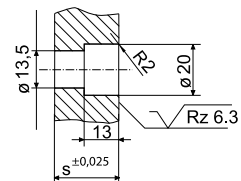

Nakładka / Cover plate: $\pm 0,1$ mm

Kształt 4 z krawędzią prowadzącą $5 \times 15^\circ$ / **Kształt 4A** bez krawędzi prowadzącej
Form 4 with leading edge $5 \times 15^\circ$ / **Form 4A** without leading edge

Kształt 3 z krawędzią prowadzącą $5 \times 15^\circ$ / **Kształt 3A** bez krawędzi prowadzącej
Form 3 with leading edge $5 \times 15^\circ$ / **Form 3A** without leading edge

Kształt 10 z grafitem / **Kształt 10A** bez grafitu
Form 10 with lubricant / **Form 10A** without lubricant

Kształt 11 z grafitem / **Kształt 11A** bez grafitu
Form 11 with lubricant / **Form 11A** without lubricant

Otwór mocujący M12
Fixing hole for M12

Otwór mocujący M8
Fixing hole for M8

Para Pairing	b	L	s	L ₁	L ₂	b ₁	Kształt Form	Śruby / Screws		Nr kat. / Item no.		
								Ilość Quantity	ød	Nakładka Cover plates	Płytki ślizgowa Wear plates	Płytki ślizgowa Wear plates
D	30	400	12	115	120	15	10/10A	4	M8	-	PGP-19745	PSP-19744
	50		25	-	40	4	3	M12	PGP-19373		-	
	80		20		4A	3	M12	PGP-19374	-			
	85		28	115	120	60	7	4	22	PGP-19365	-	-
	125		25	80	7	4	26	PGP-19366	-	-		
			20	150	-	-	2	5	M12	-	PGP-19385	PSP-18916
E	30	450	12	100	100	15	11/11A	5	M8	-	PGP-19747	PSP-19746
	50		25	-	40	3	4	M12	PGP-19375		-	
	80		20		115	120	3A	4	M12		PGP-19376	-
	85		28	100	100	60	8	5	22	PGP-19367	-	-
	125		25	80	8	5	26	PGP-19368	-	-		
			20	115	120	-	1	6	M12	-	PGP-19387	PSP-18918
F	30	500	12	110	115	15	11/11A	5	M8	-	PGP-19749	PSP-19748
	50		25	-	40	3	4	M12	PGP-19377		-	
	80		20		135	130	3A	4	M12		PGP-19378	-
	125		25	110	115	80	8	5	26	PGP-19369	-	-
			20	135	130	-	1	6	M12	-	PGP-19388	PSP-18919
										PGP-19389	PSP-18920	