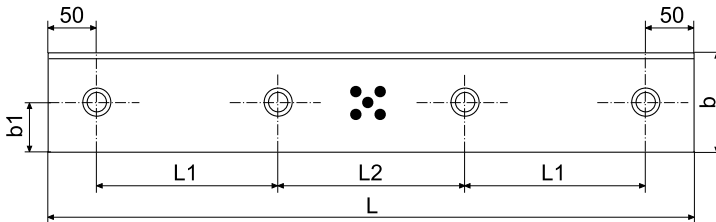

Kształt 1 / Form 1

Kształt 2 / Form 2

Mat.: PGP – Brąz aluminiowy + grafit,
PSP – Stal hartowana

Mat.: PGP – Aluminium brzoze + graphite,
PSP – Steel hardened

Tolerancja grubości / Thickness tolerance:

Płytkę ślizgową / Wear plate: $\pm 0,025$ mm

Nakładka / Cover plate: $\pm 0,1$ mm

Kształt 4 z krawędzią prowadzącą $5 \times 15^\circ$ / **Kształt 4A** bez krawędzi prowadzącej
Form 4 with leading edge $5 \times 15^\circ$ / **Form 4A** without leading edge

Kształt 3 z krawędzią prowadzącą $5 \times 15^\circ$ / **Kształt 3A** bez krawędzi prowadzącej
Form 3 with leading edge $5 \times 15^\circ$ / **Form 3A** without leading edge

Kształt 10 z grafitem / **Kształt 10A** bez grafitu
Form 10 with lubricant / **Form 10A** without lubricant