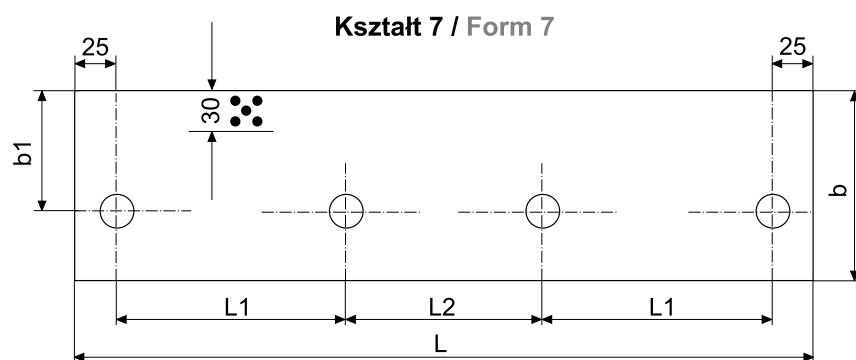

Kształt 11 z grafitem / **Kształt 11A** bez grafitu
Form 11 with lubricant / **Form 11A** without lubricant

Otwór mocujący M12
Fixing hole for M12

Otwór mocujący M8
Fixing hole for M8

Para Pairing	b	L	s	L ₁	L ₂	b ₁	Kształt Form	Śruby / Screws		Nr kat. / Item no.		
								Ilość Quantity	ød	Nakładka Cover plates	Płytki ślizgowa Wear plates	Płytki ślizgowa Wear plates
D	30	400	12	115	120	15	10/10A	4	M8	-	PGP-19745	PSP-19744
	50		25	-	40	4	3	M12	PGP-19373		-	
	80		20		4A	3	M12	PGP-19374	-			
	85		28	115	120	60	7	4	22	PGP-19365	-	-
	125		25	80	7	4	26	PGP-19366	-	-		
			20	150	-	-	2	5	M12	-	PGP-19385	PSP-18916
E	30	450	12	100	100	15	11/11A	5	M8	-	PGP-19747	PSP-19746
	50		25	-	40	3	4	M12	PGP-19375		-	
	80		20		115	120	3A	4	M12		PGP-19376	-
	85		28	100	100	60	8	5	22	PGP-19367	-	-
	125		25	80	8	5	26	PGP-19368	-	-		
			20	115	120	-	1	6	M12	-	PGP-19387	PSP-18918
F	30	500	12	110	115	15	11/11A	5	M8	-	PGP-19749	PSP-19748
	50		25	-	40	3	4	M12	PGP-19377		-	
	80		20		135	130	3A	4	M12		PGP-19378	-
	125		25	110	115	80	8	5	26	PGP-19369	-	-
			20	135	130	-	1	6	M12	-	PGP-19388	PSP-18919
										PGP-19389	PSP-18920	