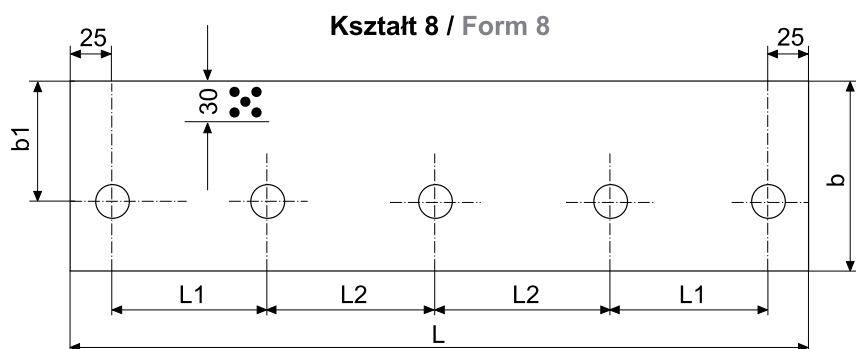

Kształt 11 z grafitem / **Kształt 11A** bez grafitu
Form 11 with lubricant / **Form 11A** without lubricant

Otwór mocujący M12
Fixing hole for M12

Otwór mocujący M8
Fixing hole for M8

Para Pairing	b	L	s	L ₁	L ₂	b ₁	Kształt Form	Śruby / Screws		Nr kat. / Item no.		
								Ilość Quantity	ød	Nakładka Cover plates	Płytki ślizgowa Wear plates	Płytki ślizgowa Wear plates
D	30	400	12	115	120	15	10/10A	4	M8	-	PGP-19745	PSP-19744
	50		25	-	40	4	3	M12	PGP-19373		-	
	80		20		4A	3	M12	PGP-19374	-			
	85		28	115	120	60	7	4	22	PGP-19365	-	-
	125		25	80	7	4	26	PGP-19366	-	-		
			20	150	-	-	2	5	M12	-	PGP-19385	PSP-18916
E	30	450	12	100	100	15	11/11A	5	M8	-	PGP-19747	PSP-19746
	50		25	-	40	3	4	M12	PGP-19375		-	
	80		20		115	120	3A	4	M12		PGP-19376	-
	85		28	100	100	60	8	5	22	PGP-19367	-	-
	125		25	80	8	5	26	PGP-19368	-	-		
			20	115	120	-	1	6	M12	-	PGP-19387	PSP-18918
F	30	500	12	110	115	15	11/11A	5	M8	-	PGP-19749	PSP-19748
	50		25	-	40	3	4	M12	PGP-19377		-	
	80		20		135	130	3A	4	M12		PGP-19378	-
	125		25	110	115	80	8	5	26	PGP-19369	-	-
			20	135	130	-	1	6	M12	-	PGP-19388	PSP-18919
										PGP-19389	PSP-18920	