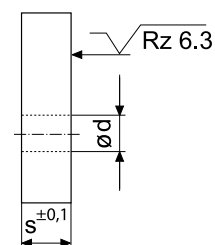

Kształt 11 z grafitem / **Kształt 11A** bez grafitu
Form 11 with lubricant / **Form 11A** without lubricant

Otwór mocujący M12
Fixing hole for M12

Otwór mocujący M8
Fixing hole for M8

Para Pairing	b	L	s	L ₁	L ₂	b ₁	Kształt Form	Śruby / Screws		Nr kat. / Item no.		
								Ilość Quantity	ød	Nakładka Cover plates	Płytki ślizgowa Wear plates	Płytki ślizgowa Wear plates
D	30	400	12	115	120	15	10/10A	4	M8	-	PGP-19745	PSP-19744
	50		25	-	40	4	3	M12	PGP-19373		-	
	80		20		4A	3	M12	PGP-19374	-			
	85		28	115	120	60	7	4	22	PGP-19365	-	-
	125		25	80	7	4	26	PGP-19366	-	-		
			20	150	-	-	2	5	M12	-	PGP-19385	PSP-18916
E	30	450	12	100	100	15	11/11A	5	M8	-	PGP-19747	PSP-19746
	50		25	-	40	3	4	M12	PGP-19375		-	
	80		20		115	120	3A	4	M12		PGP-19376	-
	85		28	100	100	60	8	5	22	PGP-19367	-	-
	125		25	80	8	5	26	PGP-19368	-	-		
			20	115	120	-	1	6	M12	-	PGP-19387	PSP-18918
F	30	500	12	110	115	15	11/11A	5	M8	-	PGP-19749	PSP-19748
	50		25	-	40	3	4	M12	PGP-19377		-	
	80		20		135	130	3A	4	M12		PGP-19378	-
	125		25	110	115	80	8	5	26	PGP-19369	-	-
			20	135	130	-	1	6	M12	-	PGP-19388	PSP-18919
										PGP-19389	PSP-18920	