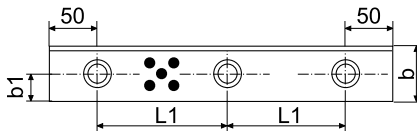

Kształt 1 / Form 1

Kształt 2 / Form 2

Mat.: PGP – Brąz aluminiowy + grafit,
PSP – Stal hartowana

Mat.: PGP – Aluminium brzoze + graphite,
PSP – Steel hardened

Tolerancja grubości / Thickness tolerance:

Płytkę ślizgową / Wear plate: $\pm 0,025$ mm

Nakładka / Cover plate: $\pm 0,1$ mm

Kształt 4 z krawędzią prowadzącą $5 \times 15^\circ$ / **Kształt 4A** bez krawędzi prowadzącej
Form 4 with leading edge $5 \times 15^\circ$ / **Form 4A** without leading edge

Kształt 3 z krawędzią prowadzącą $5 \times 15^\circ$ / **Kształt 3A** bez krawędzi prowadzącej
Form 3 with leading edge $5 \times 15^\circ$ / **Form 3A** without leading edge

Kształt 10 z grafitem / **Kształt 10A** bez grafitu
Form 10 with lubricant / **Form 10A** without lubricant