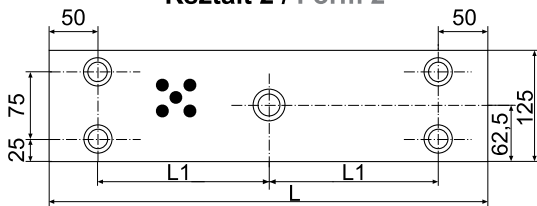

Kształt 1 / Form 1

Kształt 2 / Form 2

Mat.: PGP – Brąz aluminiowy + grafit,
PSP – Stal hartowana

Mat.: PGP – Aluminium brzoze + graphite,
PSP – Steel hardened

Tolerancja grubości / Thickness tolerance:

Płytkę ślizgową / Wear plate: $\pm 0,025$ mm

Nakładka / Cover plate: $\pm 0,1$ mm

Kształt 4 z krawędzią prowadzącą $5 \times 15^\circ$ / **Kształt 4A** bez krawędzi prowadzącej
Form 4 with leading edge $5 \times 15^\circ$ / **Form 4A** without leading edge

Kształt 3 z krawędzią prowadzącą $5 \times 15^\circ$ / **Kształt 3A** bez krawędzi prowadzącej
Form 3 with leading edge $5 \times 15^\circ$ / **Form 3A** without leading edge

Kształt 10 z grafitem / **Kształt 10A** bez grafitu
Form 10 with lubricant / **Form 10A** without lubricant