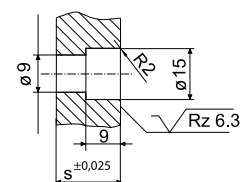

Nakładka / Cover plate: $\pm 0,1$ mm

Kształt 4 z krawędzią prowadzącą $5 \times 15^\circ$ / **Kształt 4A** bez krawędzi prowadzącej
Form 4 with leading edge $5 \times 15^\circ$ / **Form 4A** without leading edge

Kształt 3 z krawędzią prowadzącą $5 \times 15^\circ$ / **Kształt 3A** bez krawędzi prowadzącej
Form 3 with leading edge $5 \times 15^\circ$ / **Form 3A** without leading edge

Kształt 10 z grafitem / **Kształt 10A** bez grafitu
Form 10 with lubricant / **Form 10A** without lubricant

Kształt 11 z grafitem / **Kształt 11A** bez grafitu
Form 11 with lubricant / **Form 11A** without lubricant

Otwór mocujący M12
Fixing hole for M12

Otwór mocujący M8
Fixing hole for M8

Para Pairing	b	L	s	L ₁	L ₂	b ₁	Kształt Form	Śruby / Screws		Nr kat. / Item no.		
								Ilość Quantity	ød	Nakładka Cover plates	Płytki ślizgowa Wear plates	Płytki ślizgowa Wear plates
D	30	400	12	115	120	15	10/10A	4	M8	-	PGP-19745	PSP-19744
	50		25	-	40	4	3	M12	PGP-19373		-	
	80		20		4A	3	M12	PGP-19374	-			
	85		28	115	120	60	7	4	22	PGP-19365	-	-
	125		25	80	7	4	26	PGP-19366	-	-		
			20	150	-	-	2	5	M12	-	PGP-19385	PSP-18916
E	30	450	12	100	100	15	11/11A	5	M8	-	PGP-19747	PSP-19746
	50		25	-	40	3	4	M12	PGP-19375		-	
	80		20		115	120	3A	4	M12		PGP-19376	-
	85		28	100	100	60	8	5	22	PGP-19367	-	-
	125		25	80	8	5	26	PGP-19368	-	-		
			20	115	120	-	1	6	M12	-	PGP-19387	PSP-18918
F	30	500	12	110	115	15	11/11A	5	M8	-	PGP-19749	PSP-19748
	50		25	-	40	3	4	M12	PGP-19377		-	
	80		20		135	130	3A	4	M12		PGP-19378	-
	125		25	110	115	80	8	5	26	PGP-19369	-	-
			20	135	130	-	1	6	M12	-	PGP-19388	PSP-18919
										PGP-19389	PSP-18920	