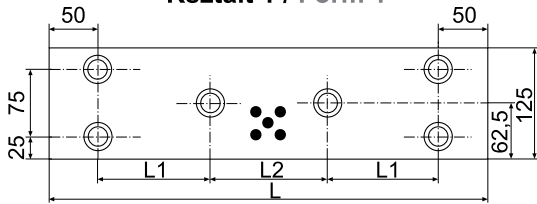

Kształt 1 / Form 1

Kształt 2 / Form 2

Mat.: PGP – Brąz aluminiowy + grafit,
PSP – Stal hartowana

Mat.: PGP – Aluminium brzoze + graphite,
PSP – Steel hardened

Tolerancja grubości / Thickness tolerance:

Płytkę ślizgową / Wear plate: $\pm 0,025$ mm

Nakładka / Cover plate: $\pm 0,1$ mm

Kształt 4 z krawędzią prowadzącą $5 \times 15^\circ$ / **Kształt 4A** bez krawędzi prowadzącej
Form 4 with leading edge $5 \times 15^\circ$ / **Form 4A** without leading edge

Kształt 3 z krawędzią prowadzącą $5 \times 15^\circ$ / **Kształt 3A** bez krawędzi prowadzącej
Form 3 with leading edge $5 \times 15^\circ$ / **Form 3A** without leading edge

Kształt 10 z grafitem / **Kształt 10A** bez grafitu
Form 10 with lubricant / **Form 10A** without lubricant